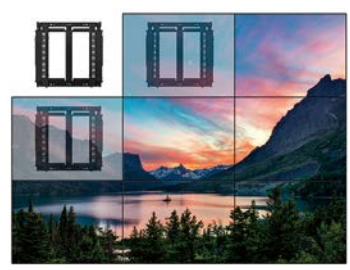

# マルチディスプレイや掘り込み壁にも。

**NEW**

Webで詳細図面・  
納まり図をご覧頂けます。

- プッシュするだけのポップイン、ポップアウトシステム。
- マルチディスプレイだけでなく掘り込み壁への設置で  
壁面とモニター面をフラットにできます。
- ディスプレイの設置は縦横可能。
- 設置後ディスプレイ位置の微調整が可能。