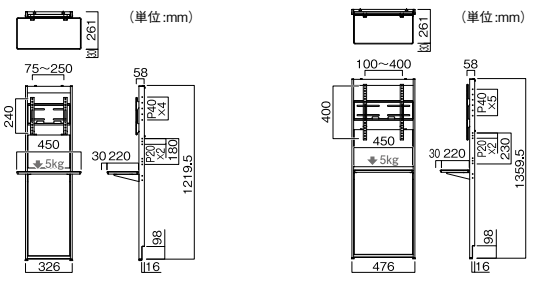

# 石こうボードに取付ける 「壁掛」みたいなテレビスタンド。

**NEW**

Webで詳細図面をご覧頂けます。

- ステンレスピンで取付けるので、壁の穴が目立ちません。
- テレビの高さは調節可能。(EW-72/3段階、EW-74/4段階)
- ACアダプターや薄型HDD等が設置可能な収納スペース付。
- パネル内に配線をスッキリ収納できます。
- 下部パネルはワンタッチで取付けできます。
- 震度6相当の振動試験を実施。
- 石こうボードに専用部品で固定。

対応サイズ	テレビ質量	取付ピン	前面センター目安
~43v	20kg以下	W:75-250 H:75-240	約1010 ~1090
EW-72B (ブラック)	■質量:約9.5kg ■総耐荷重:20kg ■付属品:棚板1枚		
対応サイズ	テレビ質量	取付ピン	前面センター目安
~65v	40kg以下	W:100-400 H:100-400	約1110 ~1230
EW-74B (ブラック)	■質量:約12kg ■総耐荷重:40kg ■付属品:棚板1枚		
EW-72W (ホワイト)			
EW-74W (ホワイト)			

### ~42V型

対応VESA規格  
75×75・75×100・75×200・  
100×100・100×200・200×200  
※VESA200×200まで  
※事前の予告なく外観・仕様が変更の場  
合がありますのでご了承ください。

(単位:mm)

### 43~75V型

対応VESA規格  
200×100~400×400  
600×400(同梱拡張アダプター使用時)

(単位:mm)